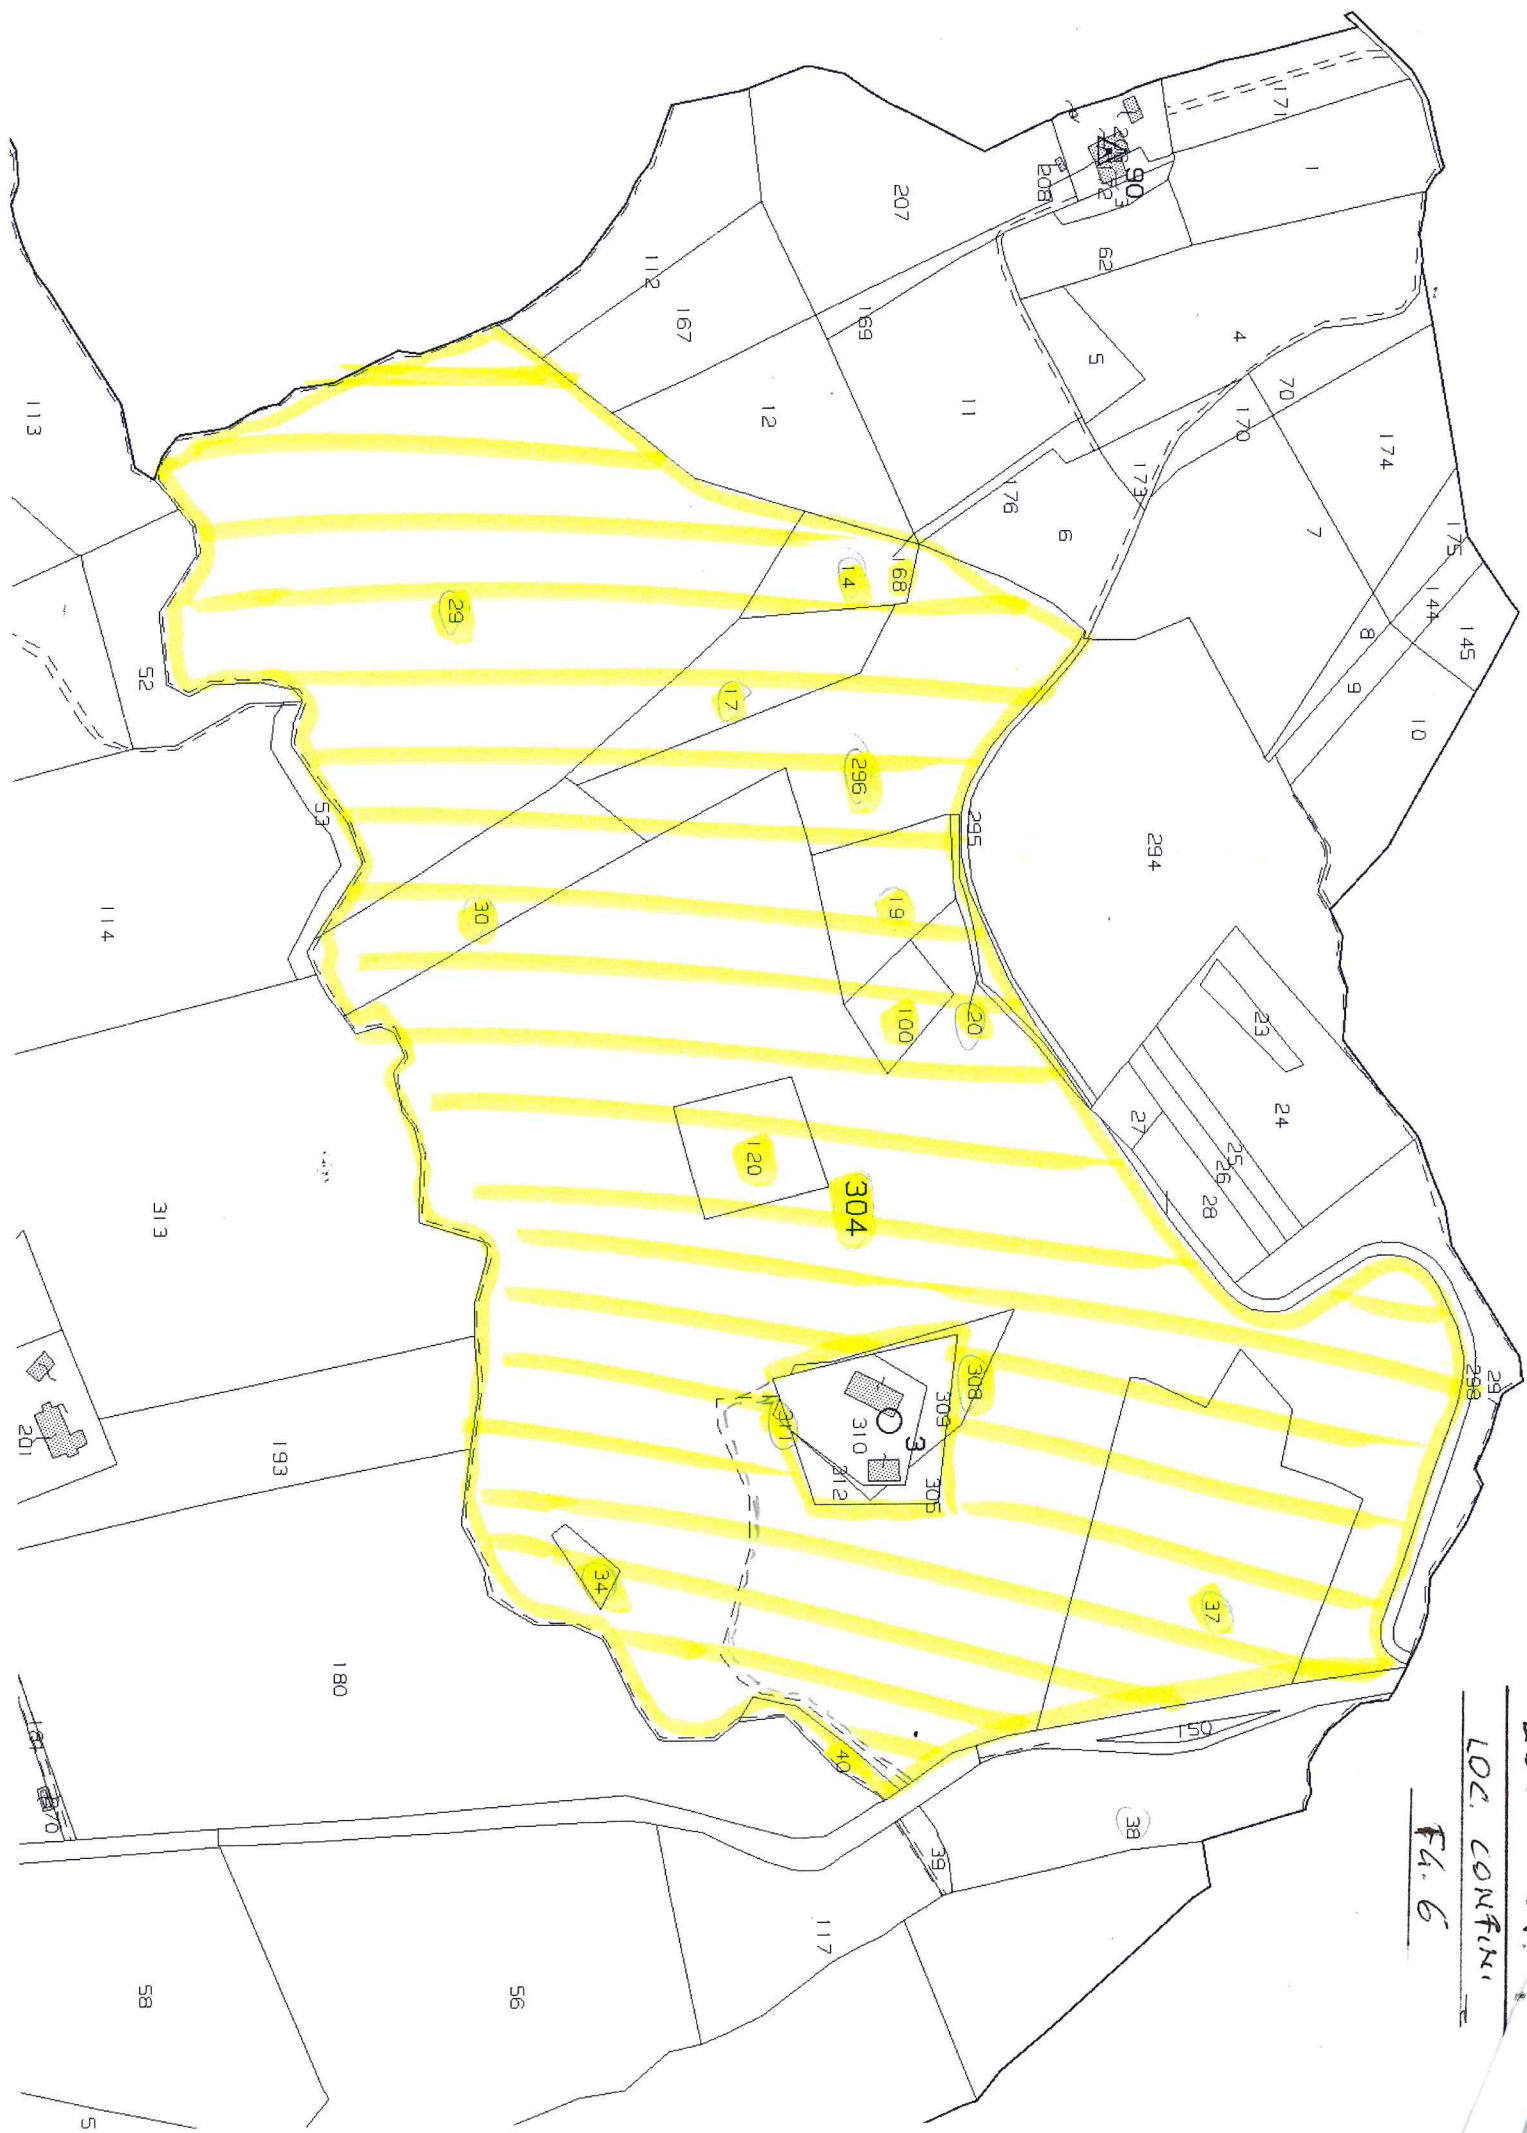

Lotto A - loc. Confini (a nord fosso Luglio ed ovest Strada Provinciale San Urbano)

N	foglio	particella	sub.	porz.	qualità classe	superficie catastale			
						ha	are	ca	
1	6	14			seminativo	4	19	70	
2	6	17			pascolo	1	33	90	
3	6	296			seminativo	3	1	5	80
4	6	19			seminativo	3	25	20	
5	6	20			bosco ceduo	2	2	90	
6	6	29			seminativo	3	3	36	20
7	6	30			seminativo	3	46	80	
8	6	304			seminativo	3	8	59	81
9	6	308			seminativo	3	7	42	
10	6	311			seminativo	3		31	
11	6	34			seminativo	4	3	50	
11	6	37			seminativo arborato	3	1	20	60
14	6	40			pascolo	1	5	90	
15	6	100			seminativo arborato	3	11	50	
16	6	120			seminativo	4	23	60	
						13	294	914	
Totale lotto - ettari						16,0314			

LOTTO A.

LOC. CONF. I

FG. 6